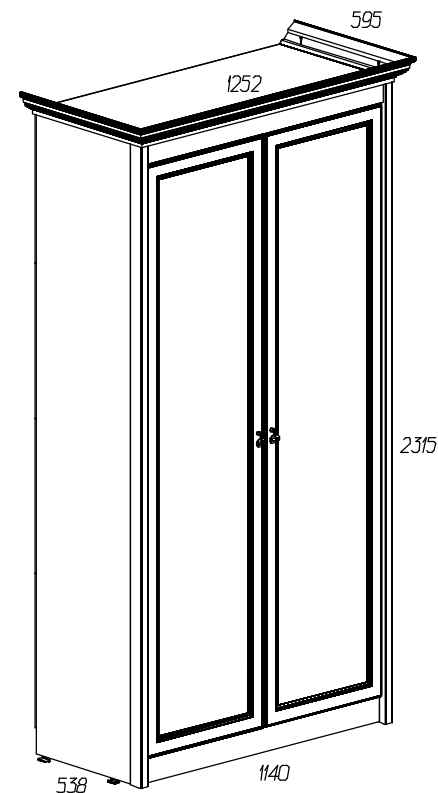

6. После сборки изделие установить на ровной горизонтальной поверхности, во избежание перекоса и падения изделия, при необходимости, использовать дополнительное крепление к поверхностям помещения.

Гарантийные обязательства.

Предприятие-изготовитель гарантирует соответствие изделия требованиям ГОСТ 16371-2014 при соблюдении условий транспортировки, сборки, эксплуатации и хранения.

Гарантийный срок эксплуатации – 24 месяца. Срок исчисляется со дня продажи мебели.

Претензии по комплектности и качеству должны направляться покупателем в магазин, где была приобретена мебель.

Гарантия не распространяется на мебель, имеющую механические повреждения, возникающие при транспортировке, в процессе неправильной сборки и эксплуатации и дефекты, возникающие при неправильном уходе.

Сборка изделия должна производиться квалифицированными специалистами.

Предприятие оставляет за собой право вносить изменения в конструкцию набора. Срок службы изделия – 10 лет.

Фирма-производитель оставляет за собой право на изменения изделия в целях его усовершенствования, которые не ухудшают потребительские качества товара

Паспорт изделия

Набор мебели для гостиной 90355.00.000

«Флоренция»

Шкаф для одежды № 661

90355.06.000

Производитель: ООО «Яна», Россия, 344009, г. Ростов-на-Дону, пр. Шолохова, 304, www.yanamebel.ru, e-mail: info@yanamebel.ru