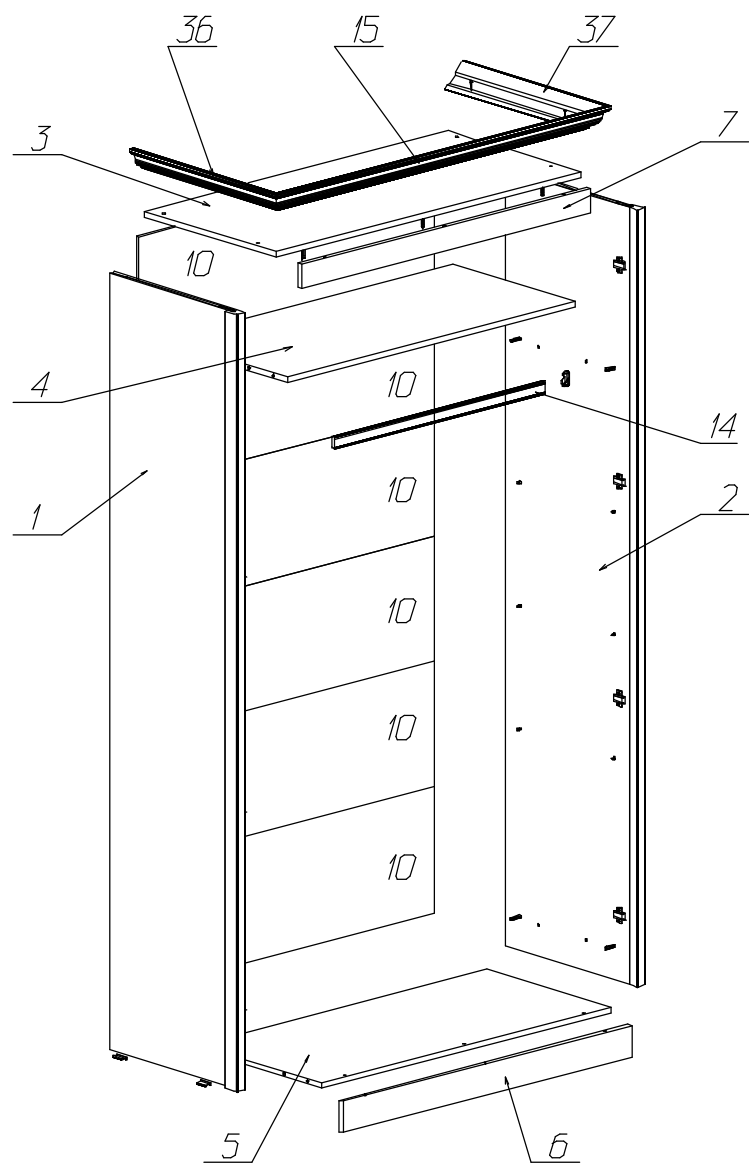

Спецификация деталей на шкаф № 661				
№	Наименование	Размер	Кол	Пакет
1	Стенка вертикальная левая Паз	2232x500	1	1
2	Стенка вертикальная правая Паз	2232x500	1	1
3	Крышка	1142x540	1	2
4	Стенка горизонтальная	1080x500	1	2
5	Стенка горизонтальная	1080x500	1	2
6	Цоколь	1080x90	1	1
7	Декоративный элемент	1080x70	1	1
8	Полка (опция)	470x1077	3	
10	Задняя стенка (склейка)	361x1110	6	2
14	Штанга	L=1,074м		1
15	Карниз профильный передний	L=1,252м	1	1
16	Дверь левая	2068x536	1	3
17	Дверь правая	2068x536	1	3
36	Карниз профильный левый	L=0,595м	1	1
37	Карниз профильный правый	L=0,595м	1	1