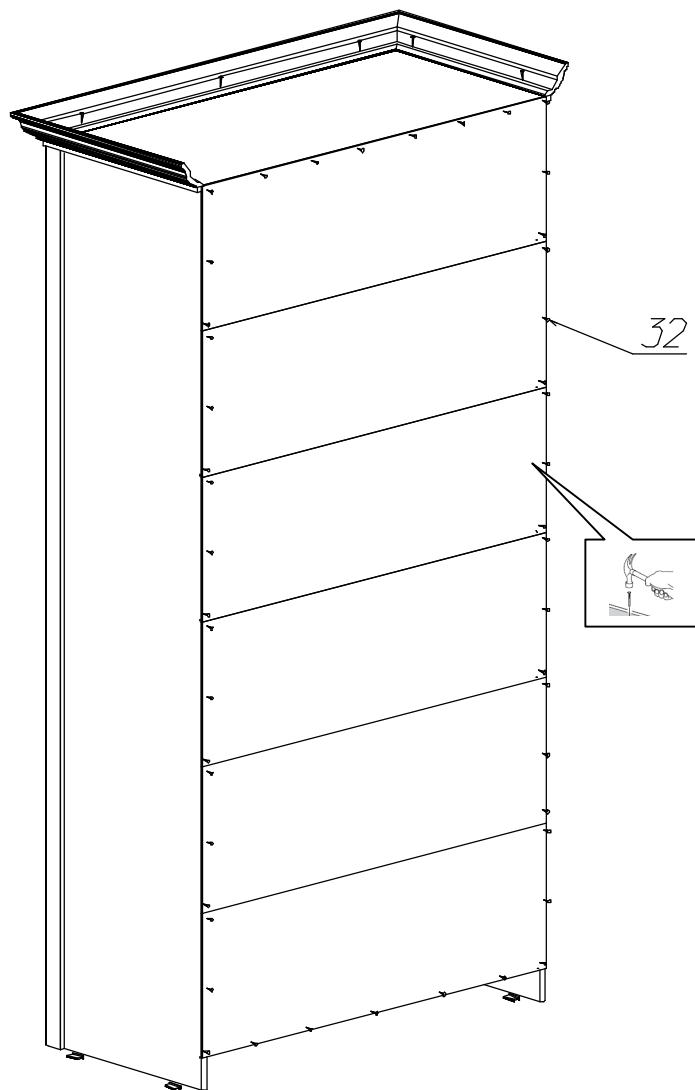

Спецификация деталей на шкаф № 661				
№	Наименование	Размер	Кол	Пакет
1	Стенка вертикальная левая Паз	2232x500	1	1
2	Стенка вертикальная правая Паз	2232x500	1	1
3	Крышка	1142x540	1	2
4	Стенка горизонтальная	1080x500	1	2
5	Стенка горизонтальная	1080x500	1	2
6	Цоколь	1080x90	1	1
7	Декоративный элемент	1080x70	1	1
8	Полка (опция)	470x1077	3	
10	Задняя стенка (склейка)	361x1110	6	2
14	Штанга	L=1,074м		1
15	Карниз профильный передний	L=1,252м	1	1
16	Дверь левая	2068x536	1	3
17	Дверь правая	2068x536	1	3
36	Карниз профильный левый	L=0,595м	1	1
37	Карниз профильный правый	L=0,595м	1	1