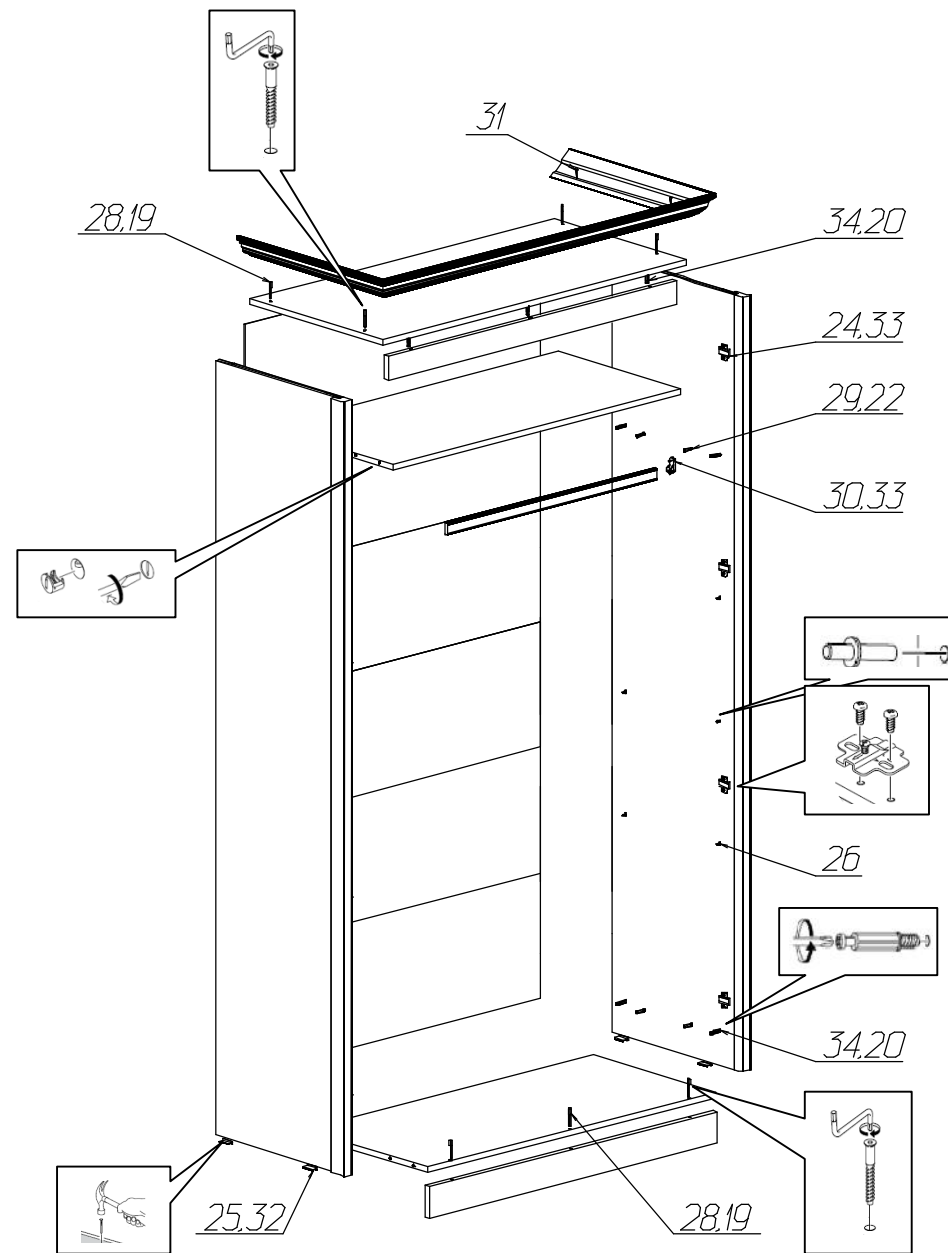

Спецификация деталей на шкаф № 661				
№	Наименование	Размер	Кол	Пакет
1	Стенка вертикальная левая Паз	2232x500	1	1
2	Стенка вертикальная правая Паз	2232x500	1	1
3	Крышка	1142x540	1	2
4	Стенка горизонтальная	1080x500	1	2
5	Стенка горизонтальная	1080x500	1	2
6	Цоколь	1080x90	1	1
7	Декоративный элемент	1080x70	1	1
8	Полка (опция)	470x1077	3	
10	Задняя стенка (склейка)	361x1110	6	2
14	Штанга	L=1,074м		1
15	Карниз профильный передний	L=1,252м	1	1
16	Дверь левая	2068x536	1	3
17	Дверь правая	2068x536	1	3
36	Карниз профильный левый	L=0,595м	1	1
37	Карниз профильный правый	L=0,595м	1	1