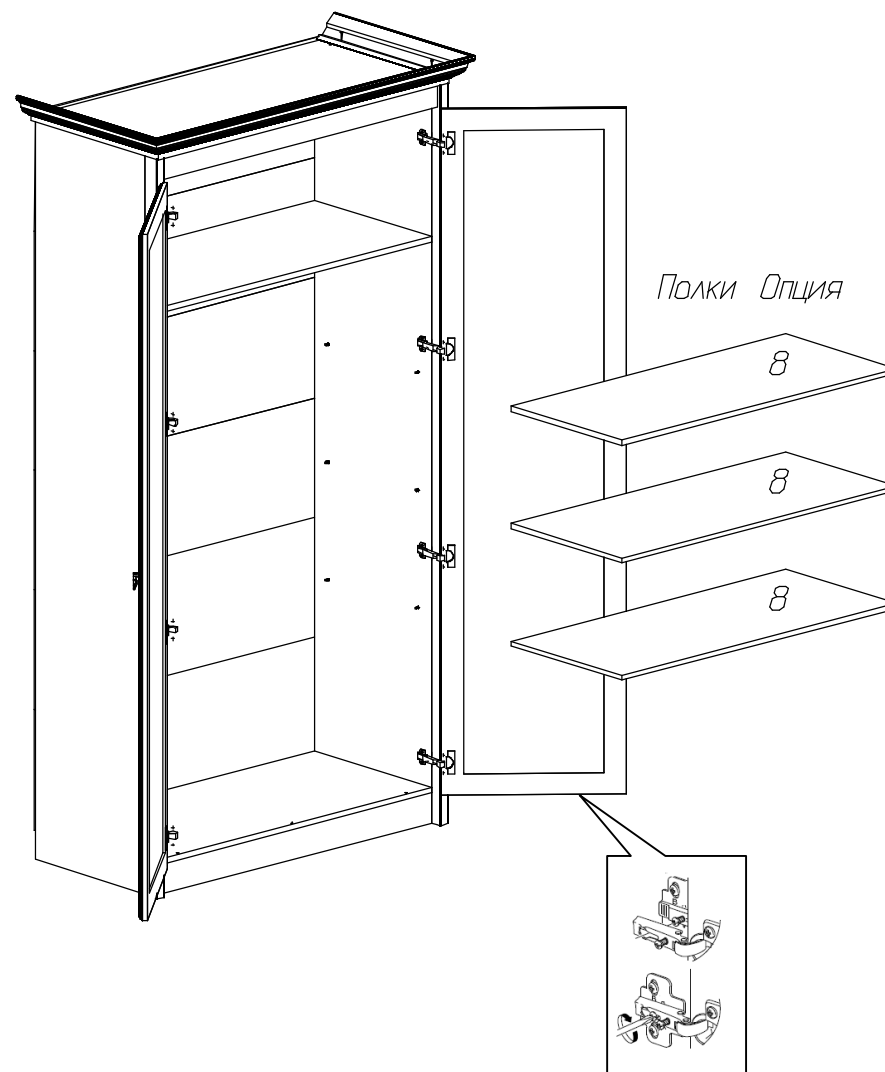

Спецификация деталей на шкаф № 661				
№	Наименование	Размер	Кол	Пакет
1	Стенка вертикальная левая Паз	2232x500	1	1
2	Стенка вертикальная правая Паз	2232x500	1	1
3	Крышка	1142x540	1	2
4	Стенка горизонтальная	1080x500	1	2
5	Стенка горизонтальная	1080x500	1	2
6	Цоколь	1080x90	1	1
7	Декоративный элемент	1080x70	1	1
8	Полка (опция)	470x1077	3	
10	Задняя стенка (склейка)	361x1110	6	2
14	Штанга	L=1,074м		1
15	Карниз профильный передний	L=1,252м	1	1
16	Дверь левая	2068x536	1	3
17	Дверь правая	2068x536	1	3
36	Карниз профильный левый	L=0,595м	1	1
37	Карниз профильный правый	L=0,595м	1	1